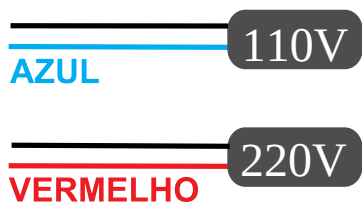

DADOS TÉCNICOS

Cobre uma área aproximada de 300m.
Atinge 102dB @ 1m.
Potência: 75 Watts.
Corrente: 0,5A - 127VAC / 0,3A - 220VAC.
Frequência: 50/60 Hz.

Medidas (mm): 138 x 85 x 85.
Peso: 650g.
Tempo máximo de uso contínuo: Max. **15 minutos**
Garantia de 01 ano.

MODO DE INSTALAÇÃO / FIXAÇÃO

ACIONADOR
PROGRAMAVEL DE SIRENE
RSDP

Ligação